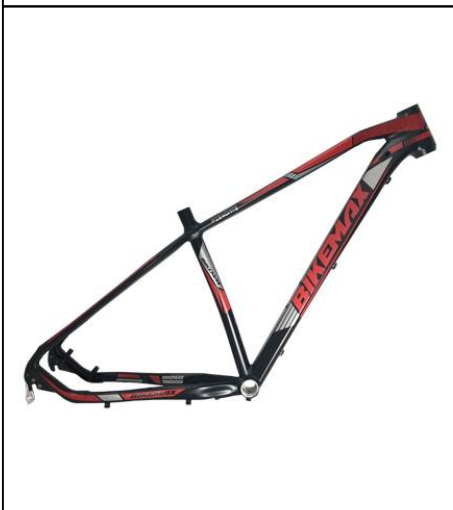

260004 - QUADRO 29er MTB ALUMINIO T-19
BIKEMAX PIEMONTE PRETO/LARANJA

260006 - QUADRO 29er MTB ALUMINIO T-19
BIKEMAX PIEMONTE PRETO/VERDE AGUA

Ordenado por: Descrição do produto

260002 - QUADRO 29er MTB ALUMINIO T-19
BIKEMAX PIEMONTE PRETO/VERMELHO