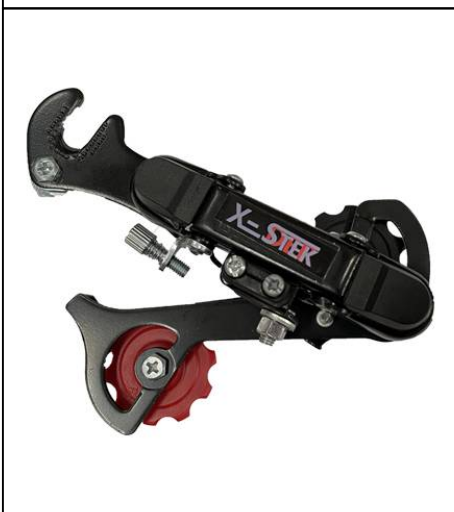

Ordenado por: Descrição do produto

120003 - CAMBIO TRASEIRO C/GANCHEIRA PRETO 18 VELOCIDADES X-STEK NRD-02