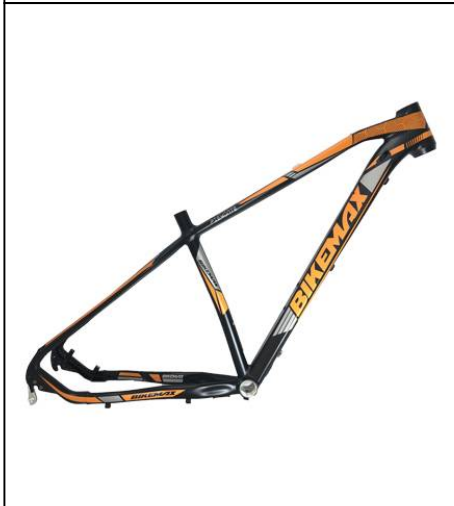

260022 - QUADRO 29er MTB ALUMINIO T-19
SWELL FT-1 PRETO/VERDE

260020 - QUADRO 29er MTB ALUMINIO T-19
SWELL FT-1 PRETO/VERMELHO

260010 - QUADRO 29er MTB ALUMINIO T-21
BIKEMAX PIEMONTE PRETO/CINZA

260012 - QUADRO 29er MTB ALUMINIO T-21
BIKEMAX PIEMONTE PRETO/LARANJA