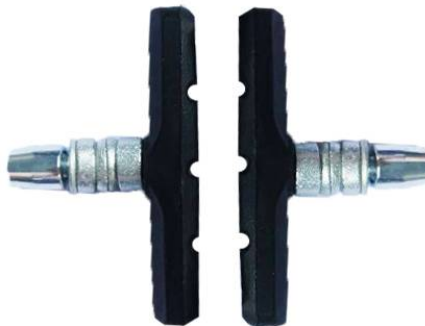

280011 - SAPATA V-BRAKE 70mm ALLEN
BLISTER GTS X-12

280001 - SAPATA V-BRAKE 70mm ALLEN
X-STEK X-12

280050 - SAPATA V-BRAKE 70mm
ALLEN/SEXTAVADO X-STEK X-12b

Ordenado por: Descrição do produto

| | | |
|--|--|---|
| <p>280002 - SAPATA V-BRAKE 70mm PINO X-STEK X-13</p> | <p>280048 - SELIM 2 MOLAS BC PRETO C/CASTANHA OXXENT</p> | <p>280021 - SELIM 2 MOLAS BEACH PRETO C/REFLETOR C/CASTANHA VELOX</p> |
|  |  |  |
| <p>280056 - SELIM 2 MOLAS LARGO MARROM S/CASTANHA SWELL</p> | <p>280057 - SELIM 2 MOLAS LARGO PRETO S/CASTANHA SWELL</p> | <p>280020 - SELIM 2 MOLAS LARGO PRETO/CINZA C/CASTANHA VELOX</p> |
|  |  |  |
| <p>280055 - SELIM 2 MOLAS VAZADO PRETO C/ELASTOMERO S/CASTANHA SWELL</p> | <p>280022 - SELIM 2 MOLAS VAZADO PRETO/CINZA C/ELASTOMERO S/CASTANHA VELOX</p> | <p>280017 - SELIM MTB PRETO/AZUL C/CASTANHA VELOX</p> |
|  |  |  |