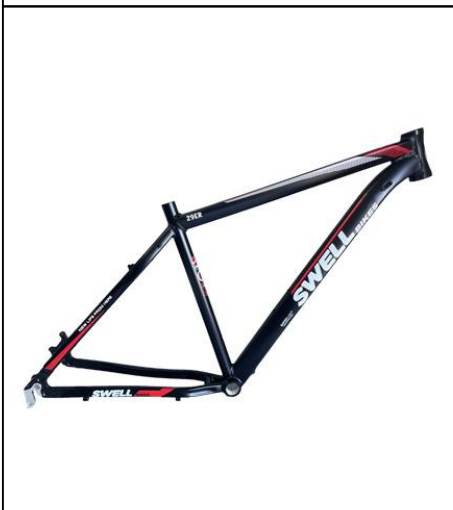

260014 - QUADRO 29er MTB ALUMINIO T-17
SWELL FT-1 PRETO/VERMELHO