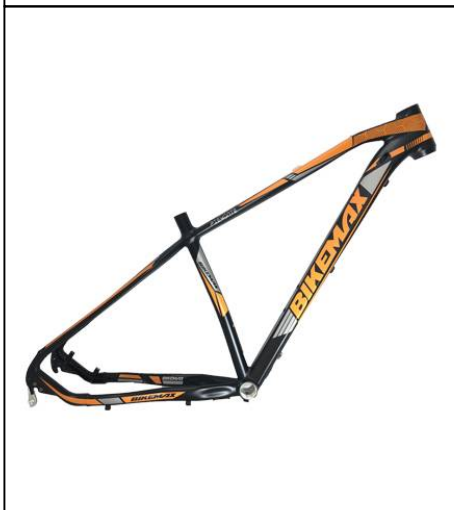

260004 - QUADRO 29er MTB ALUMINIO T-19
BIKEMAX PIEMONTE PRETO/LARANJA