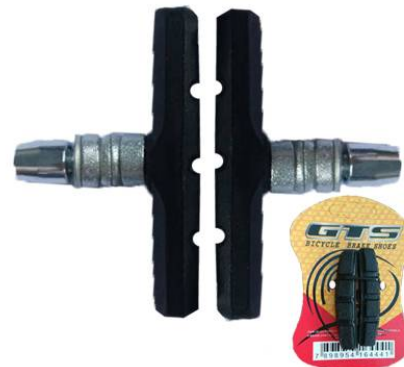

270009 - RODA LIVRE 8V INDEX DOURADA
TRI-DIAMOND FW-228B

270098 - RODA LIVRE 8V INDEX ULTIMO
PRETO BIKEMAX

270034 - ROLAMENTO 6000 2RS
VERMELHO SHENGFU

270035 - ROLAMENTO 6200 2RS
VERMELHO SHENGFU

280011 - SAPATA V-BRAKE 70mm ALLEN
BLISTER GTS X-12