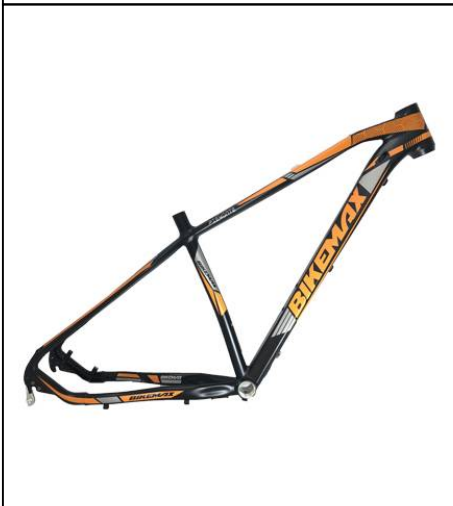

260022 - QUADRO 29er MTB ALUMINIO T-19
SWELL FT-1 PRETO/VERDE

260020 - QUADRO 29er MTB ALUMINIO T-19
SWELL FT-1 PRETO/VERMELHO

260010 - QUADRO 29er MTB ALUMINIO T-21
BIKEMAX PIEMONTE PRETO/CINZA

260012 - QUADRO 29er MTB ALUMINIO T-21
BIKEMAX PIEMONTE PRETO/LARANJA