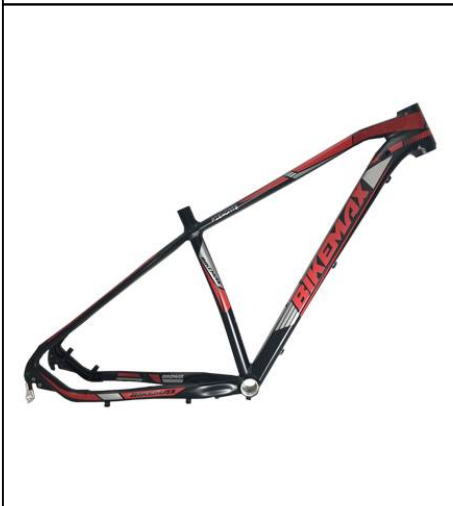

260015 - QUADRO 29er MTB ALUMINIO T-17
SWELL FT-1 PRETO/CINZA

260001 - QUADRO 29er MTB ALUMINIO T-17
BIKEMAX PIEMONTE PRETO/VERMELHO