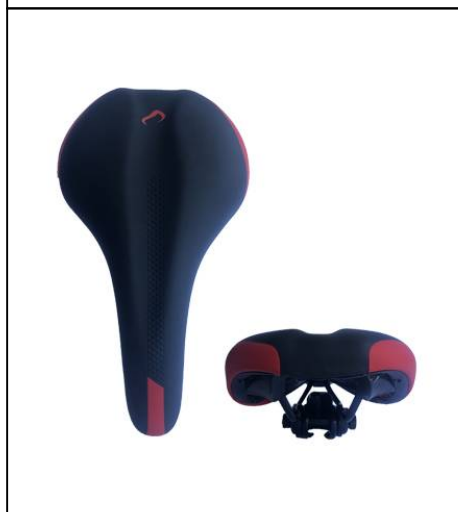

280018 - SELIM MTB PRETO/VERMELHO
C/CASTANHA VELOX