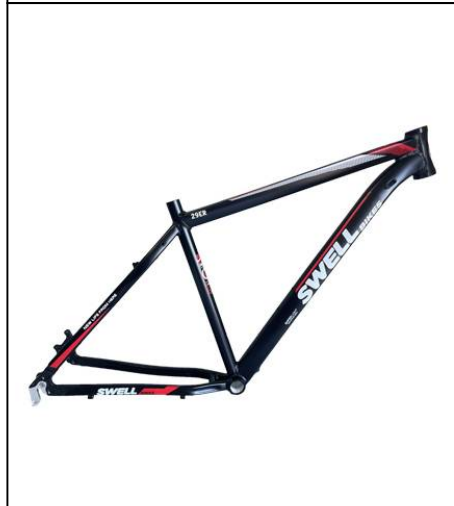

260014 - QUADRO 29er MTB ALUMINIO
SWELL FT-1 T-17 PRETO/VERMELHO