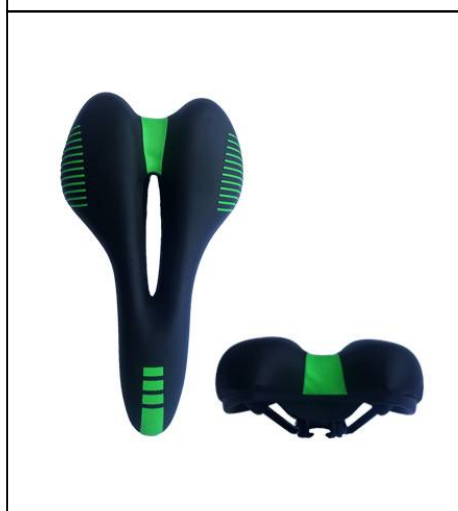

280023 - SUPORTE CADEIRINHA BABY
BIKE C/U GRANDE (20CM) KALF

280046 - SUPORTE DE GARRAFINHA ALUM
PRETO X-STEK

280049 - SUPORTE GUIDAO ACO 21.1mm
PRETO C/EXPANDER ALLEN OXXENT

280058 - SUPORTE GUIDAO ALUM AHEAD
SET 31.8x60mm 7° PRETO SWELL