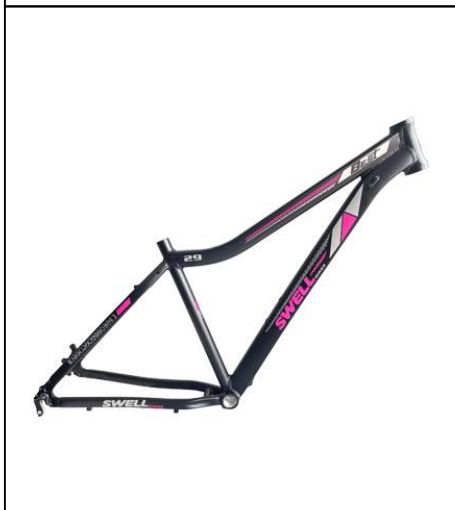

260025 - QUADRO 29er FEM. MTB
ALUMINIO SWELL T-15 PRETO/ROSA