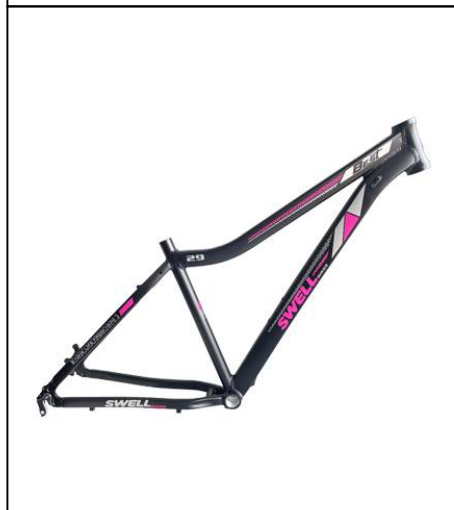

260027 - QUADRO 29er FEM. MTB
ALUMINIO SWELL T-17 PRETO/ROSA